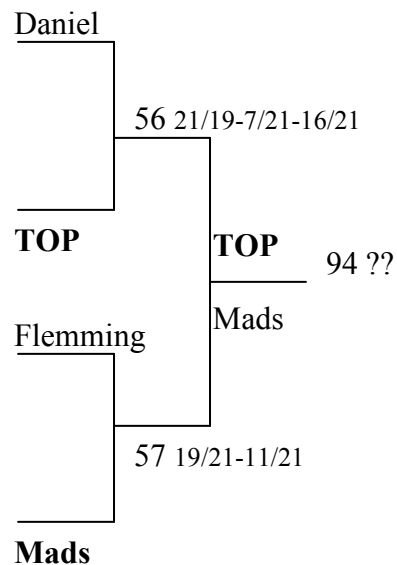

Pulje 2

1. Iben/Dan	1-4	38	21/15-22/20
2. Nanna/Uffe	2-3	39	21/13-21/10
3. Lund/Hammer	1-3	46	10/21-8/21
4. Mette/Mikkel D	2-4	47	14/21-21/10-21/12
	1-2	59	18/21-14/21
	3-4	60	21/18-21/19

B-rækken

Herre Single

Pulje 1.

1. Nygaard	1-3	1	21/15-21/14
2. Daniel	2-3	12	21/12-21/8
3. Mini	1-2	24	21/12-16/21-16/21

Pulje 2

1. TOP	1-4	2	21/13-21/6
2. Flemming	2-3	3	21/12-21/15
3. Henrik	1-3	13	21/13-21/12
4. Nikolaj	2-4	14	21/15-21/14
	1-2	25	21/13-21/17
	3-4	26	21/19-19/21-21/12

Pulje 3.

1. Mikkel D	1-3	4	21/17-21/17
2. Mads	2-3	15	21/17-21/13
3. Martin	1-2	27	17/21-24/22-16/21

Herre double

1. Mini/Martin G	1-2	35	18/21-12/21
2. Daniel/Mads	3-4	48	16/21-17/21
3. Henrik/Nikolaj	1-3	61	21/11-21/10
4. Kamp/BO	2-5	49	18/21-13/21
5. Flemming/TOP	1-4	70	12/21-9/21
	3-5	71	10/21-13/21
	1-5	78	21/19-18/21-13/21
	2-4	79	16/21-21/18-21/18
	2-3	86	21/5-21/9
	4-5	87	17/21-9/21