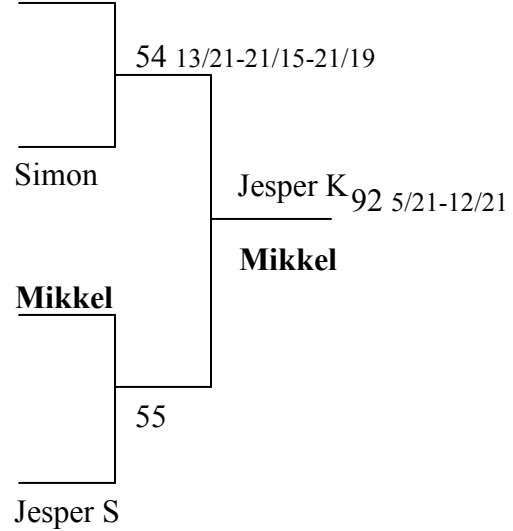

A-Rækken

Herre single

Pulje 1

1. Madsen	1-3	36	19/21-21/15-21/15
2. Jesper K	2-3	16	21/14-20/22-21/23
3. Malle	1-2	44	18/21-16/21

Pulje 2

1. Mikkel	1-4	5	21/15-21/9
2. Simon	2-3	6	21/12-15/21-21/12
3. Uffe	1-3	17	21/9-21/7
4. Jan	2-4	18	21/15-21/18
	1-2	28	19/21-21/14-21/7
	3-4	29	21/15-21/18

Pulje 3

1. Jesper S	1-2	7	23/21-17/21-21/18
2. Jesper C	2-3	19	6/21-25/23-21/12
3. Troels	1-3	30	16/21-21/13-21/13

Jesper K